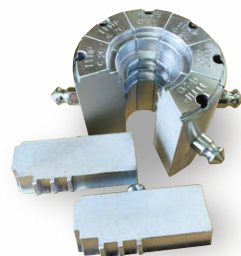

専用ホース

H134a エアコン専用ホース (ハイラミットホース)

品名	内径 mm	外径 mm	常用圧力 bar
H134a - 8	8	15.5	30
H134a - 11	11	19.5	30
H134a - 14	14	21.7	15
H134a - 15	15	24.5	15
H134a - 19	19	28.5	15
H134a - 25*	25	37.5	15

※取り寄せ商品（納期お問い合わせください）
※記載の常用圧力は bar 表示で最高使用圧力を示します

専用口金具

フレア型、Oリング型
(ユニファイネジ、ミリネジ)
など

エアコンホース 専用ダイス

加締め機HM200や
S2用エアコン専用ダイス
在庫あります！

2022年度
夏季休業日のご案内

2022年
8月11日(木・祝)～8月15日(月)

※8月9日、8月10日のご注文の際は、必ず希望配達日をご指定下さい。

「プロフレックスがあっただけよかった」—— そう思っていたために、これからも油圧ホースにおける技術の向上と情報の収集を怠らずに、建設機械における「動かし続ける」を守っていきます。