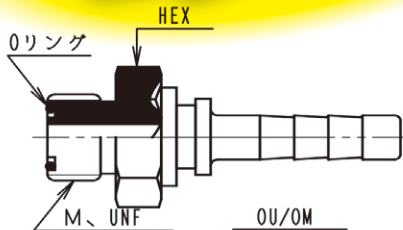

NEWS

「動かし続ける」を支える。

2024.1
vol.28

謹賀新年

旧年中は格別のご厚情を賜り、厚く御礼申し上げます
2024年も更なるサービスの向上に努めて参りますので
お引き立てを賜りますようよろしくお願い申し上げます

新製品口金具のご案内

海外製の林業機械や ゴルフ場の芝刈り機に 使用されている口金具です!

この度、お客様からのご要望により
各建機の油圧配管として使用されているORSの口金具に
新たなラインナップが加わりました

商品名 **OU16-12**
(オネジ1"×14UNF、適用ホースφ12)

海外製の林業機械や、ゴルフ場で使用される芝刈り機に標準品として配管されています。

OU

新製品

価格や納期に関しましてはお問い合わせ下さい。

口金具 ORS おねじストレート

ホースサイズ	品名	価格	ネジ(ORS)	HEX-1 (mm)	適用 Oリング
6	OU9-6	お問い合わせ下さい	9/16x18UNF	19	AS-11
	OU11-6		11/16x16UNF	19	AS-12
9	OU9-9		9/16x18UNF	19	AS-11
	OU11-9		11/16x16UNF	19	AS-12
	OU13-9		13/16x16UNF	24	AS-14
12	OU13-12		13/16x16UNF	24	AS-14
	OU16-12		1x14UNF	27	AS-16
15	OU19-12		1.3/16x12UNF	36	AS-18
	OU16-15		1x14UNF	30	AS-16
19	OU13-19		13/16x16UNF	30	AS-14
	OU19-19	1.3/16x12UNF	36	AS-18	
20	OU23-25	1.7/16x12UNF	41	AS-21	

2024年度 1月、2月、3月 プロフレックス株式会社 営業日のご案内

・休業日

2023年度 年末年始休業日

…2023年12月29日～2024年1月4日

1月						
日	月	火	水	木	金	土
31	1	2	3	4	5	6
7	8	9	10	11	12	13
14	15	16	17	18	19	20
21	22	23	24	25	26	27
28	29	30	31	1	2	3

2月						
日	月	火	水	木	金	土
28	29	30	31	1	2	3
4	5	6	7	8	9	10
11	12	13	14	15	16	17
18	19	20	21	22	23	24
25	26	27	28	29	1	2

3月						
日	月	火	水	木	金	土
25	26	27	28	29	1	2
3	4	5	6	7	8	9
10	11	12	13	14	15	16
17	18	19	20	21	22	23
24	25	26	27	28	29	30
31	1	2	3	4	5	6

お電話でのお問い合わせ

- 本社 R&D ロジスティックセンター
  ☎ 048-687-6222
- 川崎店 ☎ 044-245-8514
- 品川店 ☎ 03-6433-2371

営業時間

平 日 / 9:00 ~ 18:00
土 日・祝 / 休

Web でのお問い合わせ

- 各営業所お問い合わせ窓口のご案内
- メールフォームによるお問い合わせ

<https://www.proflex.co.jp/contact/>

ホース修理店を新規開業したい、事業継承を検討している等のご相談があれば遠慮なくお問い合わせください
「プロフレックスがあっただけよかった」そう思っていたために、これからも油圧ホースにおける技術の向上と情報の収集を怠らずに、建設機械における「動かし続ける」を守っていきます。