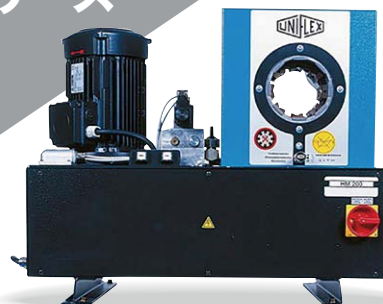

加締機の更新、増設をご検討されているお客様、この機会をお見逃しなく!

キャンペーン期間 **2023年2月1日(水)～3月15日(水)**

S2

100V仕様で
軽量コンパクト
Φ25-35.0MPaまで
対応!

S2AC ダイスパッケージ **598,000円(税抜)**

HM200シリーズ

200V・12V・24Vの
3タイプ
Φ32-35.0MPaも
製作可能!

HM200.4 三相200V **1,590,000円(税抜)**
※ダイス別売

HM200ECO DC12V/24V **1,152,000円(税抜)**
※ダイス別売

NISシリーズ

低圧ホースの製作や
ナット加締め最適、
量産品にも対応!

NIS-13型(4t)
..... **783,000円(税抜)**
※ダイス・ポンプ別売

NIS-112型(10t)
..... **856,000円(税抜)**
※ダイス・ポンプ別売

NIS-119型(20t)
..... **1,098,000円(税抜)**
※ダイス・ポンプ別売

EM3 切断機

切刃が10秒以内に停止する
安全機能付き!
切断能力
高圧ホースΦ32まで
低圧ホースΦ50まで

EM3 三相200V
... **597,000円(税抜)**

EM3 DC12V/24V
... **355,000円(税抜)**

ご注文・お問い合わせはこちら、または裏面の FAX 送信シートをご利用ください。

「プロフレックスがあってよかった」そう思っていたくために、これからも油圧ホースにおける技術の向上と情報の収集を怠らずに、建設機械における「動かし続ける」を守っていきます。
ホース修理店を新規開業したい、事業承継を検討している等のご相談があれば遠慮なくお問い合わせください