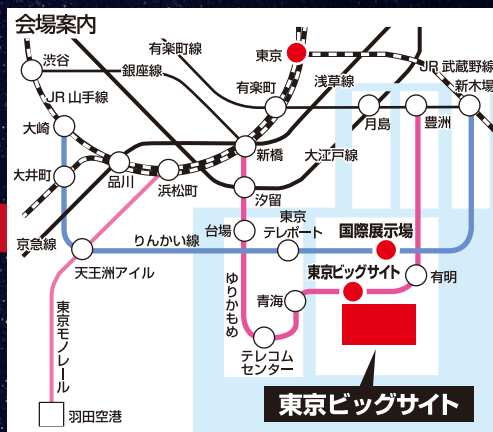

「動かし続ける」を支える。

展示会同時出展のお知らせ

環境ビジネスの展開

第31回開催

2022 NEW 環境展

The 31st New Environmental Exposition 2022

CO₂削減と新エネ・省エネビジネスの推進

第14回開催

2022 地球温暖化防止展

産廃リサイクル、解体業等環境関連産業の展示会。関連油圧機器メーカー多数出展

会場：東京ビッグサイト

会期：2022年5月25日(水)~27日(金)

10:00~17:00(最終日は16:00まで)

弊社ブース

B-106

(東1ホール)